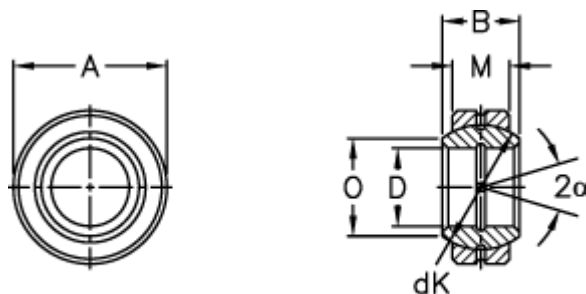

Varenummer: 03500050
Beskrivelse: Fluro Ledleje GE 50E

Mål

Str. 6–12 uden smørerille

A	= 75 0 -0,013	Statisk belastning C0 (kN) = 780
B	= 35	Vægt = 530
D	= 50 0 -0,012	
dK	= 66	
Dynamisk belastning C (kN)	= 156	
Kipvinkel	= 6	
M	= 28	
O	= 55.9	